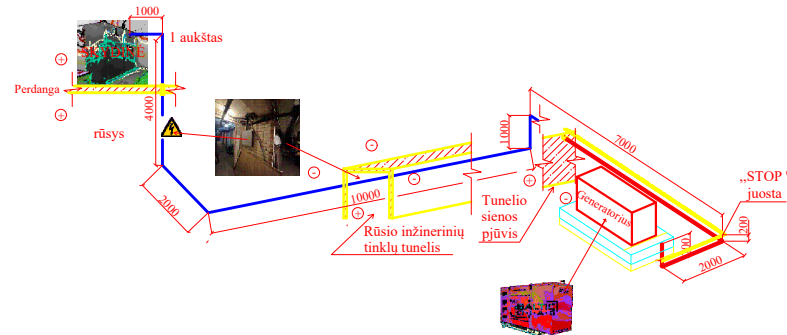

RŪSIO PLANAS

RŪSIO PLANAS

El. SKYDINĖS VIETA 1 A.

MOKYKLOS PLANAS

El. kabelių pajungimo tarp el. skydinės ir stacionaraus generatoriaus eplikacija

Atestato Nr.	STACIONARAUS GENERATORIAUS ĮRENGIMO SCHEMA SU PLANAIS				Objektas: STACIONARAUS GENERATORIAUS ĮRENGIMO SCHEMA	
					Adresas: LAISVĖS G. 69, SKUODO M.	
008474	PV	A.Vainoras	Parėngė	Parašas		LAIDA 0
Užsakovas: Skuodo rajono savivaldybė					LAPAS	LAPŲ 1