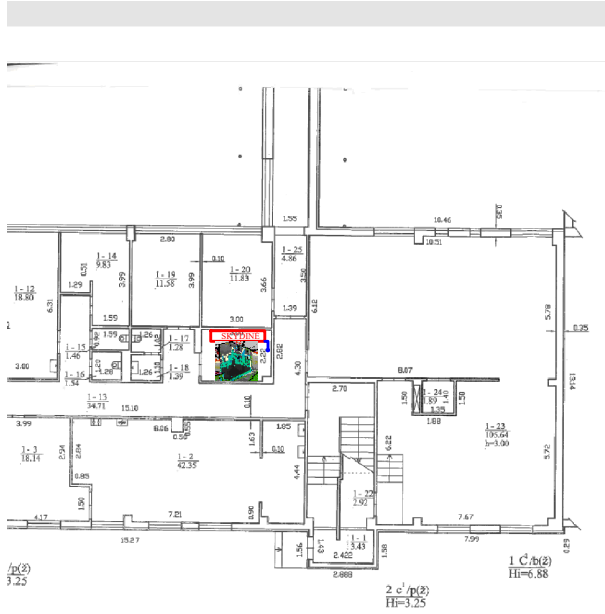

RŪSIO PLANAS

RŪSIO PLANAS

El. SKYDINĖS VIETA 1 A.

MOKYKLOS PLANAS

El. kabelių pajungimo tarp el. skydinės ir stacionaraus generatoriaus eplikacija

Atestato Nr.	STACIONARAUS GENERATORIAUS ĮRENGIMO SCHEMA SU PLANAIS				Objektas: STACIONARAUS GENERATORIAUS ĮRENGIMO SCHEMA	
					Adresas: LAISVĖS G. 69, SKUODO M.	
008474	PV	A.Vainoras	Parėngė	Parašas		LAIDA 0
Užsakovas: Skuodo rajono savivaldybė					LAPAS	LAPŲ 1