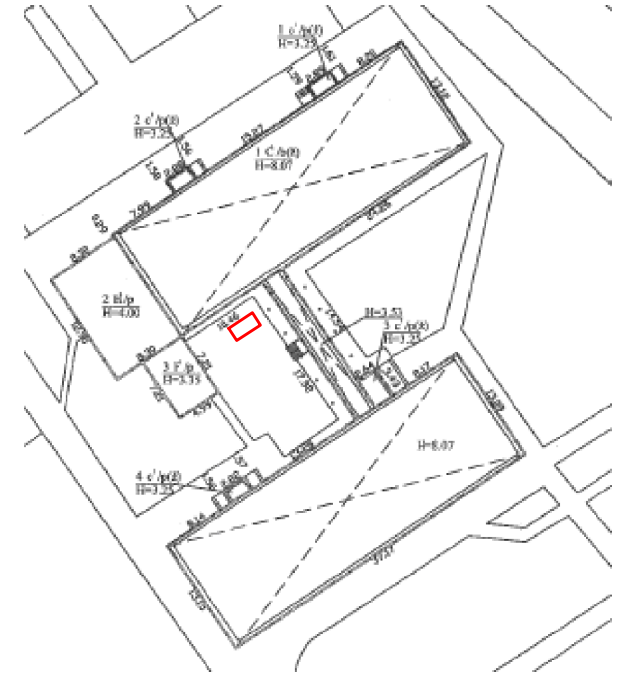

RŪSIO PLANAS

RŪSIO PLANAS

El. SKYDINĖS VIETA 1 A.

MOKYKLOS PLANAS

El. kabelių pajungimo tarp el. skydinės ir stacionaraus generatoriaus eplikacija

Atestato Nr.	STACIONARAUS GENERATORIAUS ĮRENGIMO SCHEMA SU PLANAIS				Objektas: STACIONARAUS GENERATORIAUS ĮRENGIMO SCHEMA	
					Adresas: LAISVĖS G. 69, SKUODO M.	
008474	PV	A.Vainoras	Parėngė	Parašas		LAIDA 0
Užsakovas: Skuodo rajono savivaldybė					LAPAS	LAPŲ 1