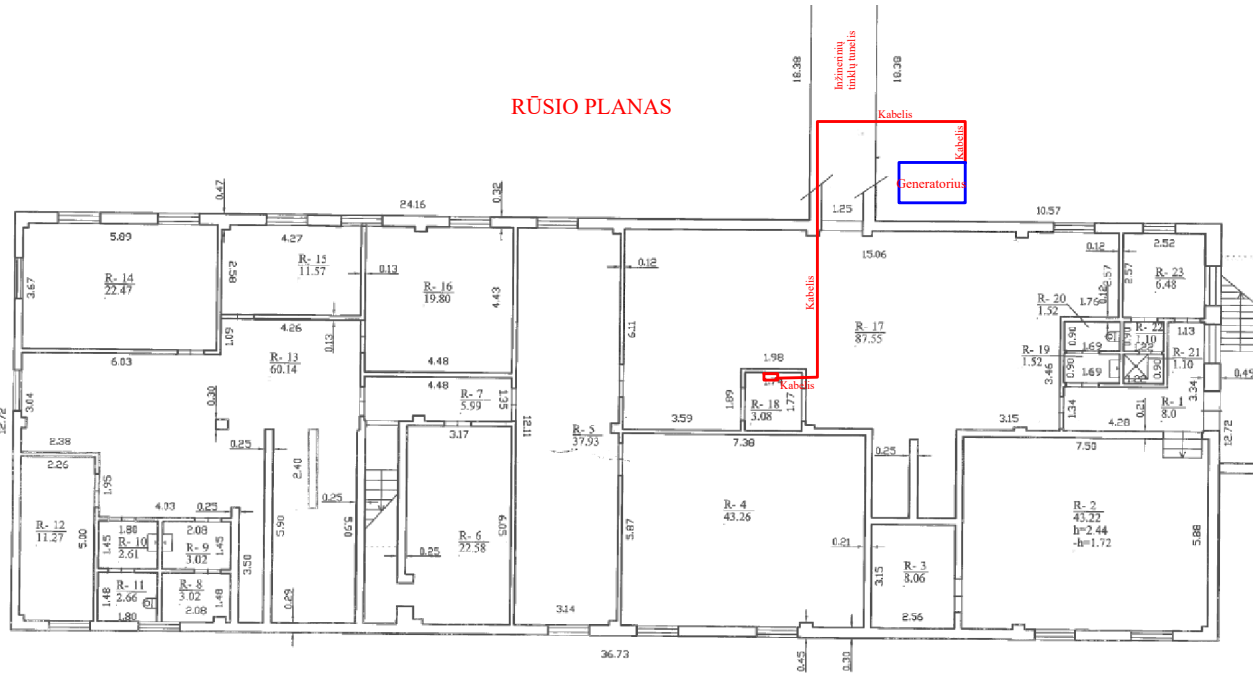

RŪSIO PLANAS

RŪSIO PLANAS

El. SKYDINĖS VIETA 1 A.

MOKYKLOS PLANAS

El. kabelių pajungimo tarp el. skydinės ir stacionaraus generatoriaus eplikacija

Atestato Nr.	STACIONARAUS GENERATORIAUS ĮRENGIMO SCHEMA SU PLANAIS				Objektas: STACIONARAUS GENERATORIAUS ĮRENGIMO SCHEMA	
					Adresas: LAISVĖS G. 69, SKUODO M.	
008474	PV	A.Vainoras	Parėngė	Parašas		LAIDA 0
Užsakovas: Skuodo rajono savivaldybė					LAPAS	LAPŲ 1